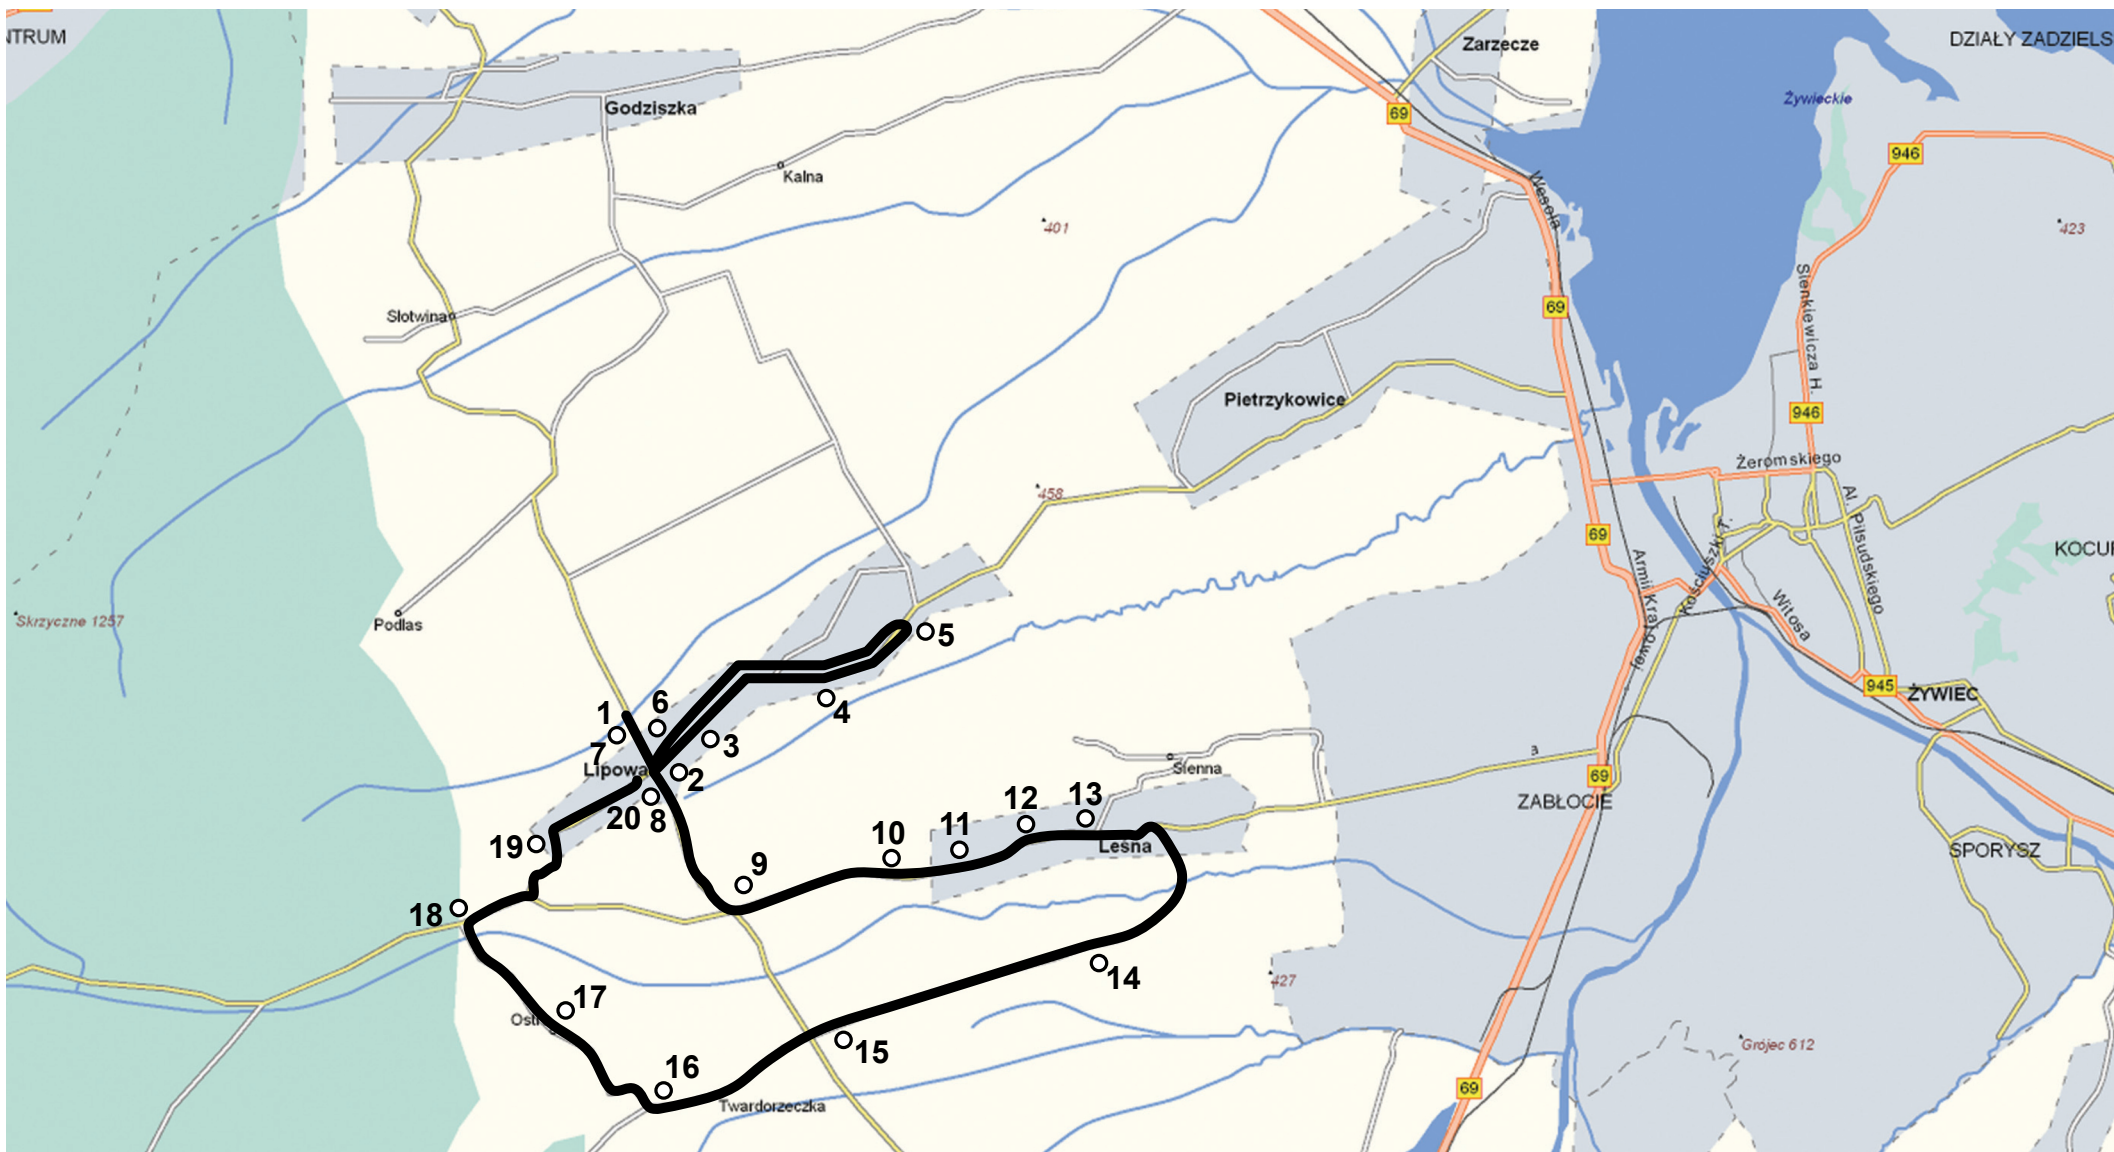

SCHEMAT POŁĄCZEŃ KOMUNIKACYJNYCH Z ZAZNACZONĄ LINIĄ KOMUNIKACYJNĄ I PRZYSTANKAMI NA TRASIE LIPOWA - LIPOWA "L3"

1 - Lipowa Szkoła
2 - Lipowa Strażnica
3 - Lipowa Piwniczki
4 - Lipowa SKR
5 - Lipowa 4 Granica

6 - Lipowa Remiza
7 - Lipowa Szkoła
8 - Lipowa Centrum
9 - Lipowa Moroń
10 - Lipowa Granica

11 - Leśna u Widza
12 - Leśna Lewiatan
13 - Leśna Kościół
14 - Twardorzeczka Gruby
15 - Twardorzeczka Szkoła

16 - Twardorzeczka Sklep
17 - Ostre
18 - Ostre Rondo
19 - Lipowa Lewiatan
20 - Lipowa Centrum