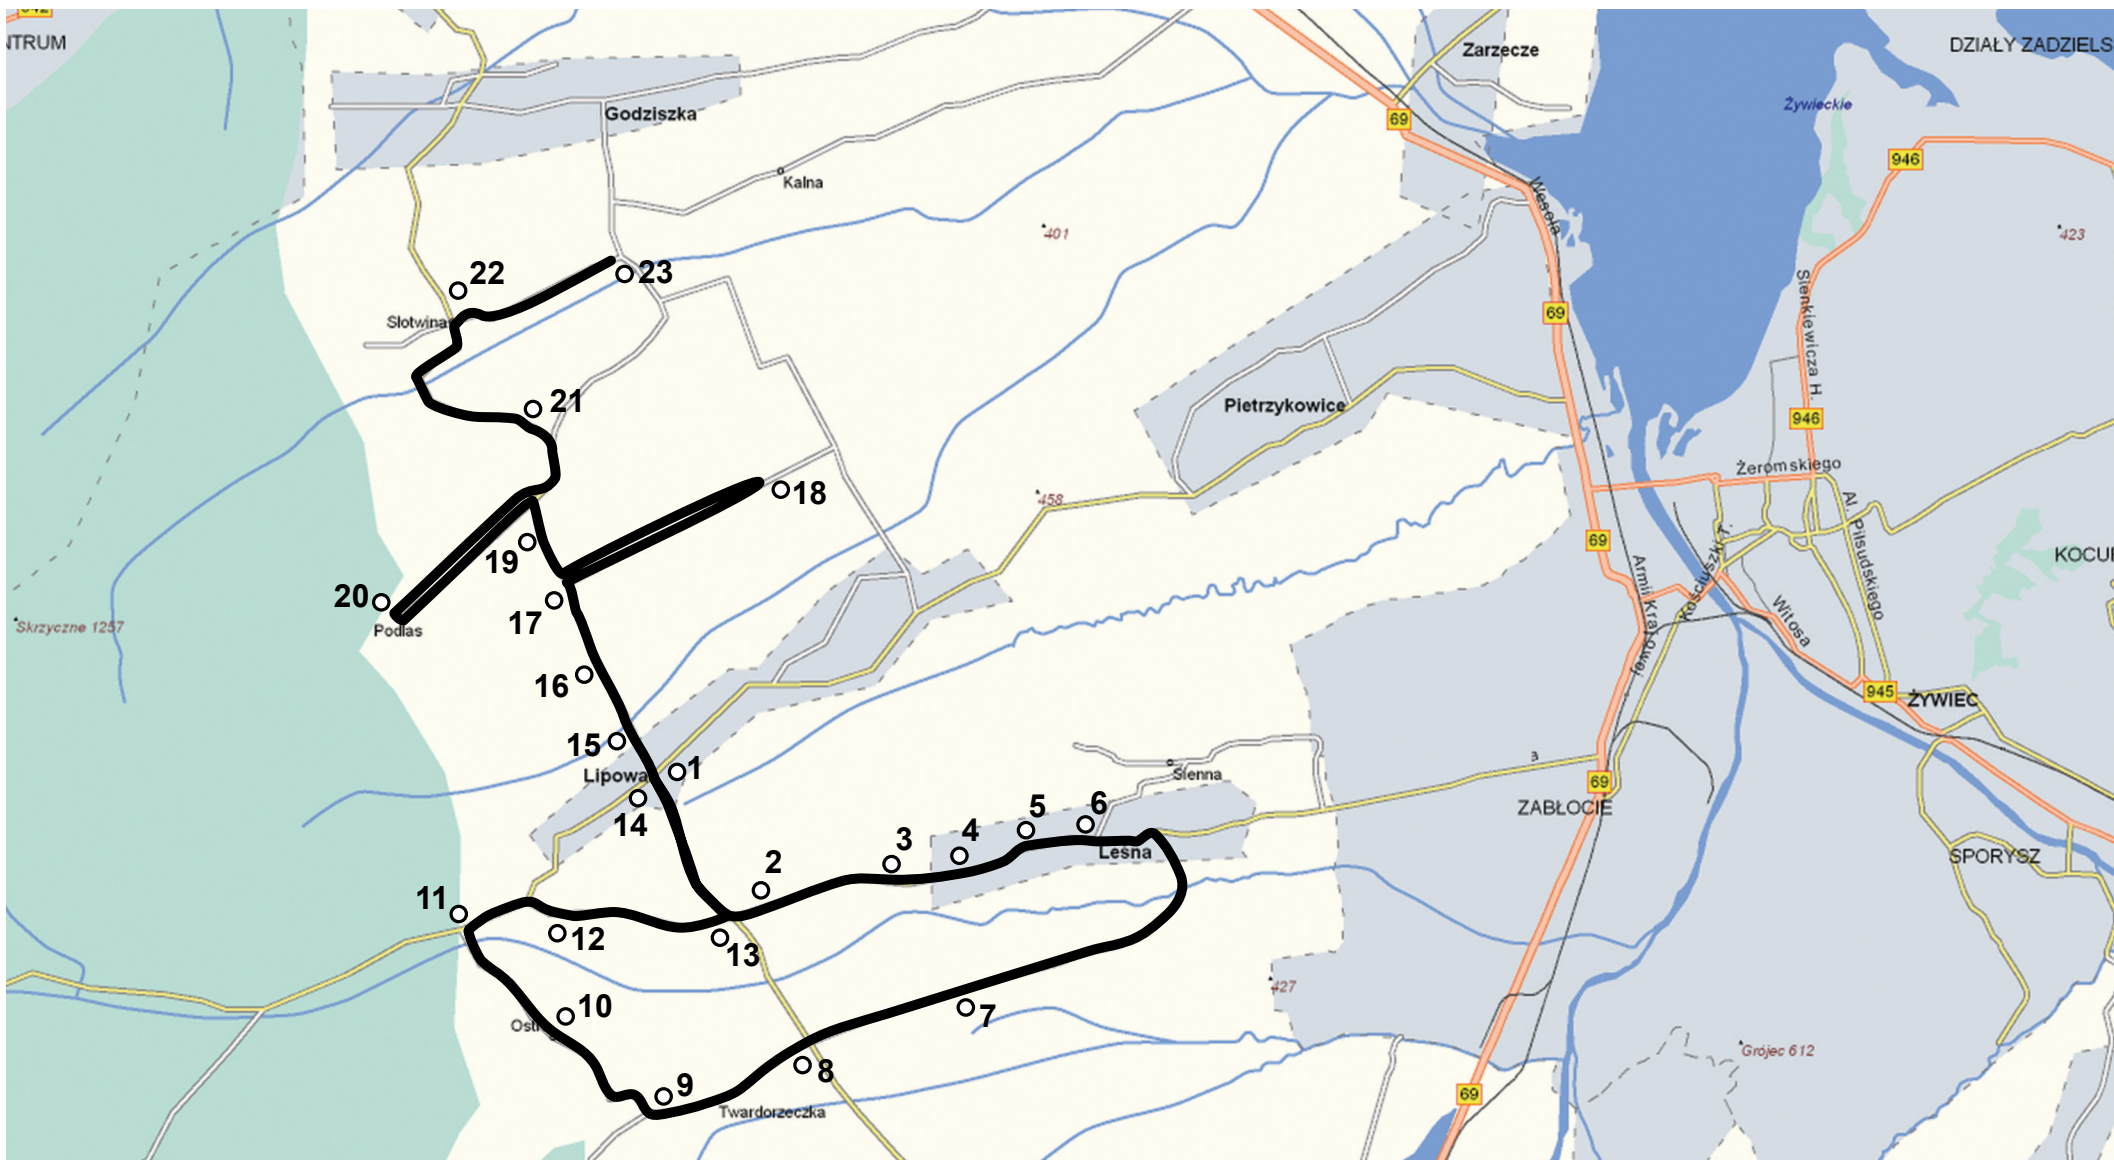

## SCHEMAT POŁĄCZEŃ KOMUNIKACYJNYCH Z ZAZNACZONĄ LINIĄ KOMUNIKACYJNĄ I PRZYSTANKAMI NA TRASIE LIPOWA - SŁOTWINA "L1"

1 - Lipowa Centrum  
2 - Lipowa Moroń  
3 - Lipowa Granica  
4 - Leśna u Widza  
5 - Leśna Lewiatan

6 - Leśna Kościół  
7 - Twardorzeczka Gruby  
8 - Twardorzeczka Szkoła  
9 - Twardorzeczka Sklep  
10 - Ostre

11 - Ostre Rondo  
12 - Lipowa Jaski  
13 - Lipowa Lewiatan  
14 - Lipowa Centrum  
15 - Lipowa Szkoła

16 - Lipowa Kościół  
17 - Lipowa Puściny  
18 - Lipowa Majątek  
19 - Lipowa Pod Lasem  
20 - Lipowa Podlas Skrzyż.

21 - Lipowa Poddzielec  
22 - Słotwina Kuźnia  
23 - Słotwina Skrzyż.